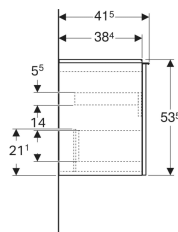

Eigenschaften

- FSC™ C134279 zertifiziert
- Wandhängend
- Mit einer Schublade
- Mit einer Innenschublade
- Griff zum Öffnen
- Griff austauschbar
- Schublade mit Selbsteinzug

- Schublade ohne Geruchsverschlussausschnitt
- Verkürzte Ausladung
- Feuchtigkeitsbeständig
- Vormontiert geliefert

Technische Daten

Werkstoff	Hochverdichtete Dreischicht-Holzspanplatte
Maximale Schubladenbelastung	30 kg

Lieferumfang

- Unterschrank für Waschtisch
- Befestigungsmaterial

Art.-Nr.	Farbe / Oberfläche	B	B1	B2	B3	Breite Waschtisch	H	T	VE 1	
503.008.01.1	Korpus und Front: weiß / lackiert hochglänzend Griff: weiß / pulverbeschichtet matt	59.2 cm	53.8 cm	56 cm	51.9 cm	60 cm	53.5 cm	41.5 cm	1 St.	Neu
503.008.01.2	Korpus: weiß / lackiert hochglänzend Front: weiß / Glas glänzend Griff: weiß / pulverbeschichtet matt	59.2 cm	53.8 cm	56 cm	51.9 cm	60 cm	53.5 cm	41.5 cm	1 St.	Neu
503.008.01.3 *	Korpus und Front: weiß / lackiert matt Griff: weiß / pulverbeschichtet matt	59.2 cm	53.8 cm	56 cm	51.9 cm	60 cm	53.5 cm	41.5 cm	1 St.	Neu
503.008.JH.1	Korpus und Front: Eiche / Melamin Holzstruktur Griff: lava / pulverbeschichtet matt	59.2 cm	53.8 cm	56 cm	51.9 cm	60 cm	53.5 cm	41.5 cm	1 St.	Neu
503.008.JK.1	Korpus und Front: lava / lackiert matt Griff: lava / pulverbeschichtet matt	59.2 cm	53.8 cm	56 cm	51.9 cm	60 cm	53.5 cm	41.5 cm	1 St.	Neu
503.008.JK.2	Korpus: lava / lackiert matt Front: lava / Glas glänzend Griff: lava / pulverbeschichtet matt	59.2 cm	53.8 cm	56 cm	51.9 cm	60 cm	53.5 cm	41.5 cm	1 St.	Neu
503.008.JR.1 *	Korpus und Front: Nussbaum hickory / Melamin Holzstruktur Griff: lava / pulverbeschichtet matt	59.2 cm	53.8 cm	56 cm	51.9 cm	60 cm	53.5 cm	41.5 cm	1 St.	Neu
503.009.01.1	Korpus und Front: weiß / lackiert hochglänzend Griff: weiß / pulverbeschichtet matt	74 cm	68 cm	70.8 cm	66.7 cm	75 cm	53.5 cm	41.5 cm	1 St.	Neu
503.009.01.2	Korpus: weiß / lackiert hochglänzend Front: weiß / Glas glänzend Griff: weiß / pulverbeschichtet matt	74 cm	68 cm	70.8 cm	66.7 cm	75 cm	53.5 cm	41.5 cm	1 St.	Neu
503.009.01.3 *	Korpus und Front: weiß / lackiert matt Griff: weiß / pulverbeschichtet matt	74 cm	68 cm	70.8 cm	66.7 cm	75 cm	53.5 cm	41.5 cm	1 St.	Neu
503.009.JH.1	Korpus und Front: Eiche / Melamin Holzstruktur Griff: lava / pulverbeschichtet matt	74 cm	68 cm	70.8 cm	66.7 cm	75 cm	53.5 cm	41.5 cm	1 St.	Neu