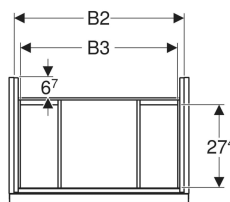

Eigenschaften

- FSC™ C134279 zertifiziert
- Wandhängend
- Mit einer Schublade
- Mit einer Innenschublade
- Griff zum Öffnen
- Griff austauschbar
- Schublade mit Selbsteinzug

- Schublade ohne Geruchsverschlussausschnitt
- Verkürzte Ausladung
- Feuchtigkeitsbeständig
- Vormontiert geliefert

Technische Daten

Werkstoff	Hochverdichtete Dreischicht-Holzspanplatte
Maximale Schubladenbelastung	30 kg

Lieferumfang

- Unterschrank für Waschtisch
- Befestigungsmaterial

Art.-Nr.	Farbe / Oberfläche	B	B1	B2	B3	Breite Waschtisch	H	T	VE 1	
503.008.01.1	Korpus und Front: weiß / lackiert hochglänzend Griff: weiß / pulverbeschichtet matt	59.2 cm	53.8 cm	56 cm	51.9 cm	60 cm	53.5 cm	41.5 cm	1 St.	Neu
503.008.01.2	Korpus: weiß / lackiert hochglänzend Front: weiß / Glas glänzend Griff: weiß / pulverbeschichtet matt	59.2 cm	53.8 cm	56 cm	51.9 cm	60 cm	53.5 cm	41.5 cm	1 St.	Neu
503.008.01.3 *	Korpus und Front: weiß / lackiert matt Griff: weiß / pulverbeschichtet matt	59.2 cm	53.8 cm	56 cm	51.9 cm	60 cm	53.5 cm	41.5 cm	1 St.	Neu
503.008.JH.1	Korpus und Front: Eiche / Melamin Holzstruktur Griff: lava / pulverbeschichtet matt	59.2 cm	53.8 cm	56 cm	51.9 cm	60 cm	53.5 cm	41.5 cm	1 St.	Neu
503.008.JK.1	Korpus und Front: lava / lackiert matt Griff: lava / pulverbeschichtet matt	59.2 cm	53.8 cm	56 cm	51.9 cm	60 cm	53.5 cm	41.5 cm	1 St.	Neu
503.008.JK.2	Korpus: lava / lackiert matt Front: lava / Glas glänzend Griff: lava / pulverbeschichtet matt	59.2 cm	53.8 cm	56 cm	51.9 cm	60 cm	53.5 cm	41.5 cm	1 St.	Neu
503.008.JR.1 *	Korpus und Front: Nussbaum hickory / Melamin Holzstruktur Griff: lava / pulverbeschichtet matt	59.2 cm	53.8 cm	56 cm	51.9 cm	60 cm	53.5 cm	41.5 cm	1 St.	Neu
503.009.01.1	Korpus und Front: weiß / lackiert hochglänzend Griff: weiß / pulverbeschichtet matt	74 cm	68 cm	70.8 cm	66.7 cm	75 cm	53.5 cm	41.5 cm	1 St.	Neu
503.009.01.2	Korpus: weiß / lackiert hochglänzend Front: weiß / Glas glänzend Griff: weiß / pulverbeschichtet matt	74 cm	68 cm	70.8 cm	66.7 cm	75 cm	53.5 cm	41.5 cm	1 St.	Neu
503.009.01.3 *	Korpus und Front: weiß / lackiert matt Griff: weiß / pulverbeschichtet matt	74 cm	68 cm	70.8 cm	66.7 cm	75 cm	53.5 cm	41.5 cm	1 St.	Neu
503.009.JH.1	Korpus und Front: Eiche / Melamin Holzstruktur Griff: lava / pulverbeschichtet matt	74 cm	68 cm	70.8 cm	66.7 cm	75 cm	53.5 cm	41.5 cm	1 St.	Neu