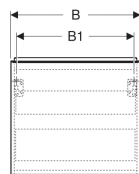

Geberit Acanto Unterschrank für Waschtisch, mit einer Schublade und einer Innenschublade, verkürzte Ausladung

0

Eigenschaften

- FSC™ C134279 zertifiziert
- Wandhängend
- Mit einer Schublade
- Mit einer Innenschublade
- Griff zum Öffnen
- Griff austauschbar
- Schublade mit Selbsteinzug

- Schublade ohne Geruchsverschlussausschnitt
- Verkürzte Ausladung
- Feuchtigkeitsbeständig
- Vormontiert geliefert

Technische Daten

Werkstoff	Hochverdichtete Dreischicht-Holzspanplatte
Maximale Schubladenbelastung	30 kg

Lieferumfang

- Unterschrank für Waschtisch
- Befestigungsmaterial